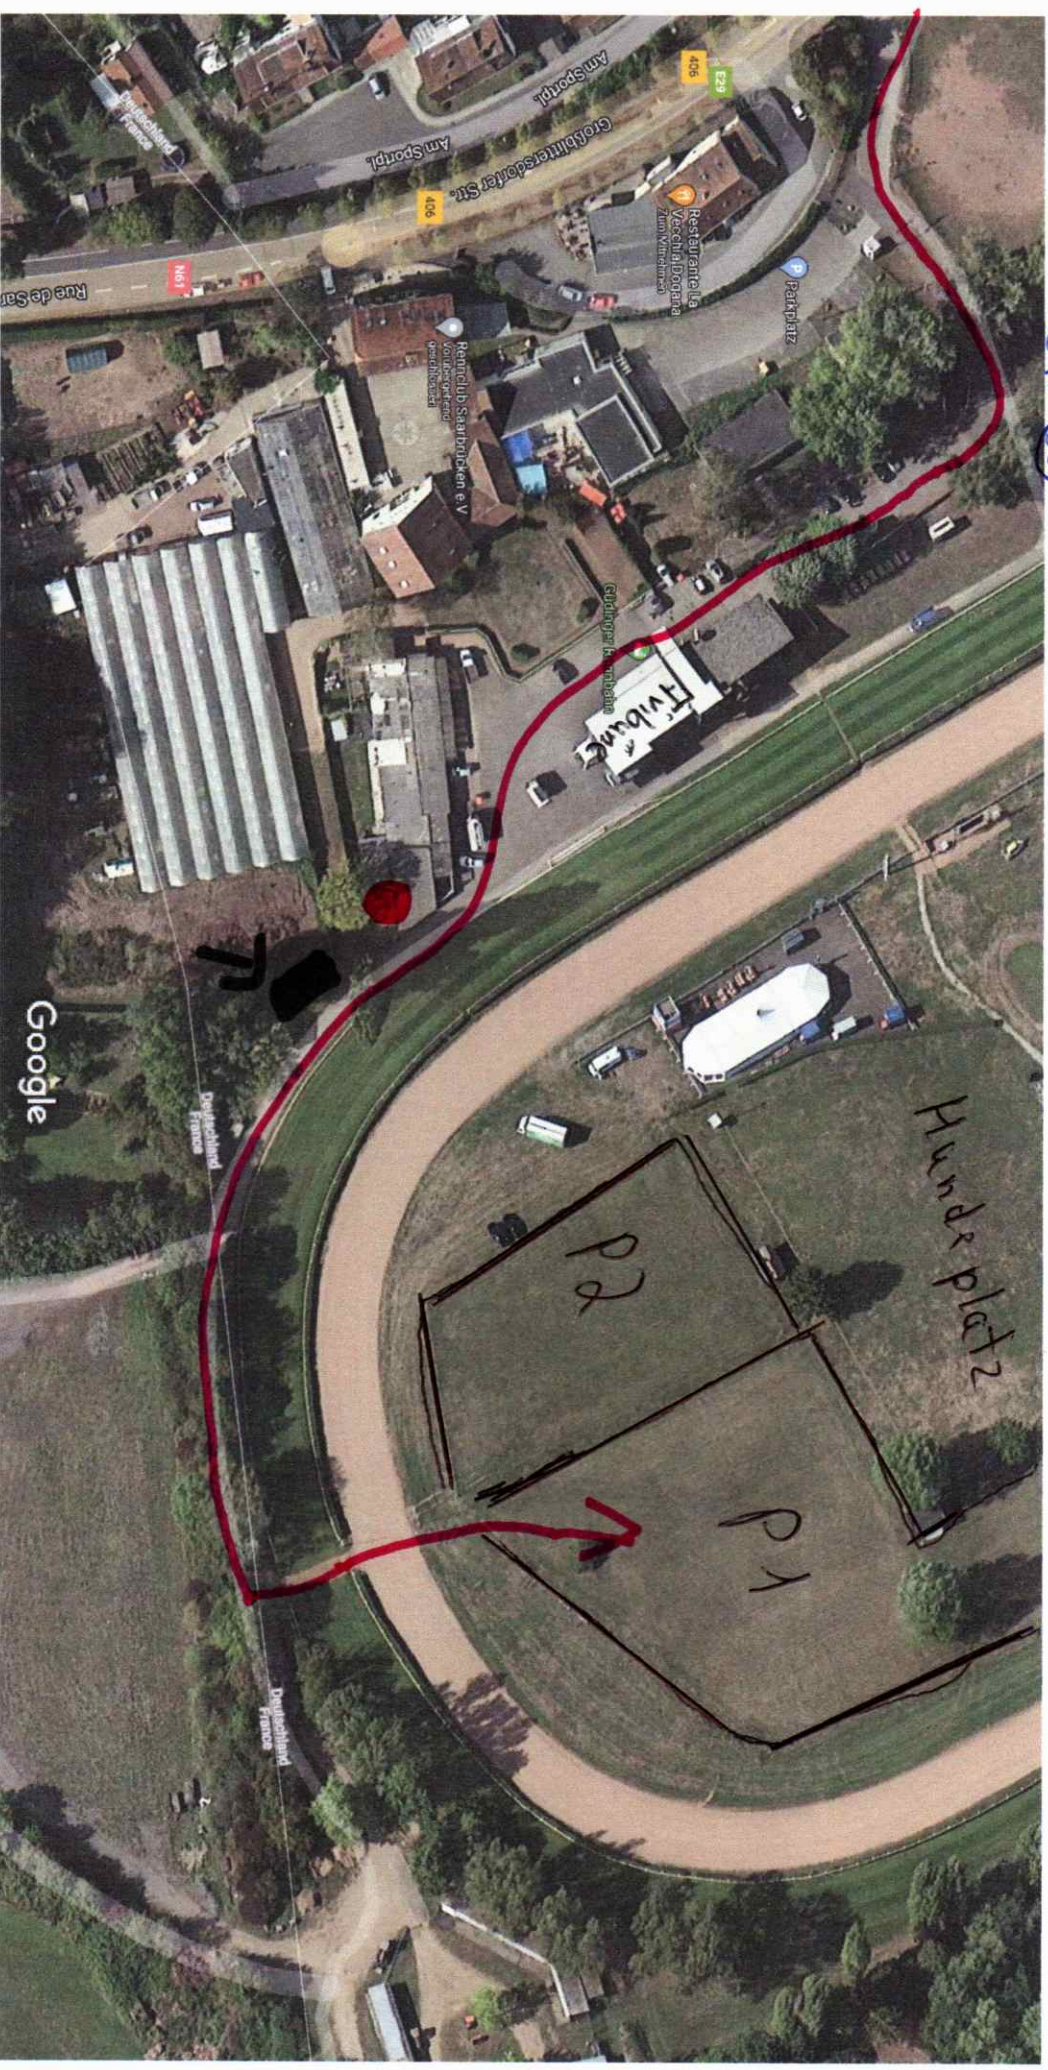

Google Maps
Bild 2

Anfahrts weis

Bitte Camper + PKW auf P1 parken!

● = Vereins heim
 ■ ■ Toileten

Bilder © 2020 AeroWest, GeoBasis-DE/BKG, GeoContent, Maxar Technologies, Kartendaten © 2020 GeoBasis-DE/BKG (©2009) 20 m